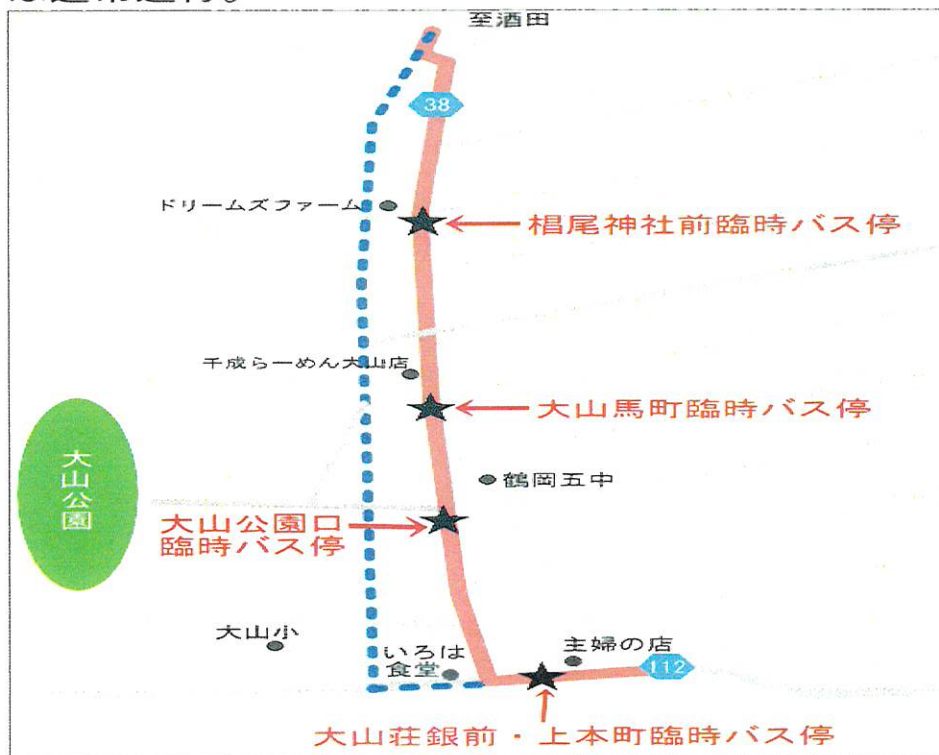

# 2026年6月5日(金)運行経路変更のお知らせ

2026年6月5日(金)「大山犬祭り」の為、終日バスの運行経路が変更となります。

バスダイヤ確認の上ご利用願います。

- ★「大山犬祭り迂回規制」は7:00～22:00の予定で実施されます。交通規制中は周辺道路も混雑しますので、時間に余裕を持ってバスをご利用ください。
- ★終日迂回運行となります。
- ★[臨時バス停]、善宝寺方面 大山荘銀前・上本町・大山公園口・大山馬町・梶尾神社前がご利用いただけます。
- ★[臨時バス停]、加茂方面 大山荘銀前・大山郵便局前・大山西町がご利用いただけます。

## 大山荘内銀行～梶尾神社前 迂回運行 「エスモール～友江町」、「善宝寺～湯野浜温泉」 は通常運行。

## 大山荘銀前～大山西町 迂回運行 「エスモール～友江町」、「NNT前～湯野浜温泉」は通常運行。

お問い合わせ先  
庄内交通(株)鶴岡営業所

0235-22-2608