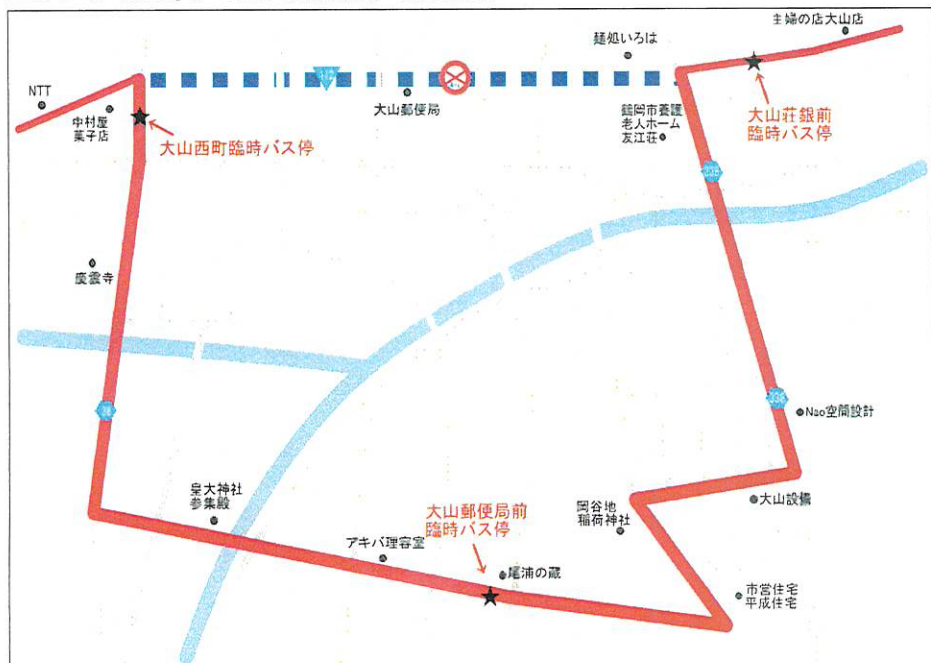

# 2026年6月5日(金)運行経路変更のお知らせ

2026年6月5日(金)「大山犬祭り」の為、終日バスの運行経路が変更となります。

バスダイヤ確認の上ご利用願います。

- ★「大山犬祭り迂回規制」は7:00～22:00の予定で実施されます。交通規制中は周辺道路も混雑しますので、時間に余裕を持ってバスをご利用ください。
- ★終日迂回運行となります。
- ★[臨時バス停]、善宝寺方面 大山荘銀前・上本町・大山公園口・大山馬町・梶尾神社前がご利用いただけます。
- ★[臨時バス停]、加茂方面 大山荘銀前・大山郵便局前・大山西町がご利用いただけます。

## 大山荘内銀行～梶尾神社前 迂回運行 「エスモール～友江町」、「善宝寺～湯野浜温泉」 は通常運行。

## 大山荘銀前～大山西町 迂回運行 「エスモール～友江町」、「NNT前～湯野浜温泉」は通常運行。

お問い合わせ先  
庄内交通(株)鶴岡営業所

0235-22-2608